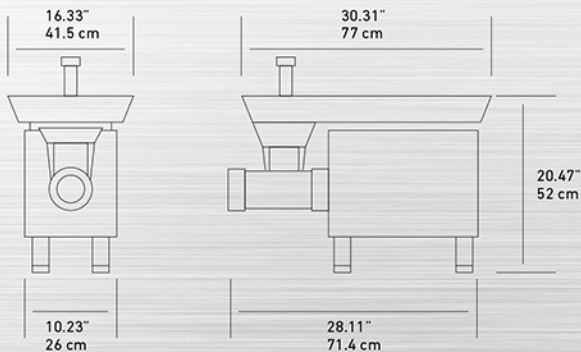

Width	620 mm (24.5")
Length	420 mm (16.5")
Height	750 mm (31")
Net Weight	60.5 kg / 133.38 lb
Crated Weight	74 kg / 163.14 lb
Motor	1 HP o 2 HP
Volts	110/220 V @50/60 Hz
Leveling Feet	SI

Imagen 2

Imagen 3

Imagen 4

Imagen 5

Imagen 6

Imagen 7