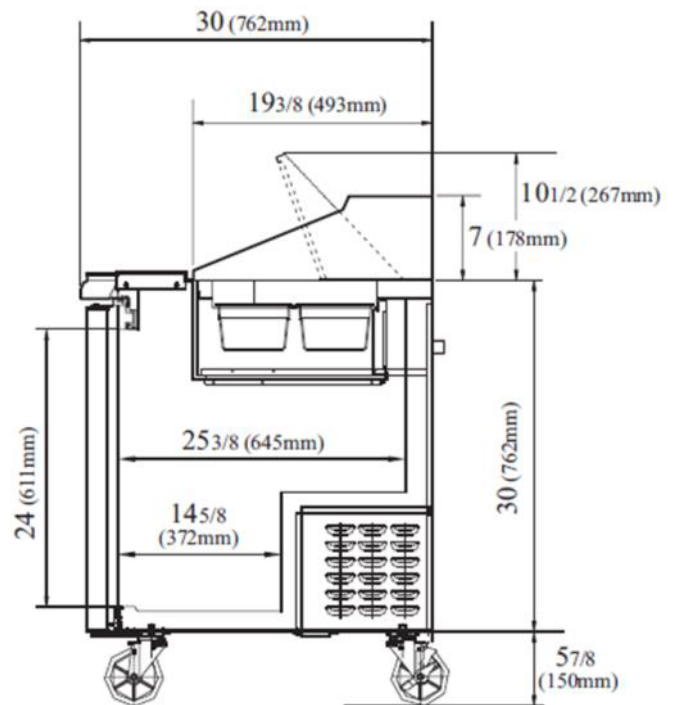

MPP67-B Mesa Pizza

Mesa refrigerada fabricada en acero inoxidable, superficie de trabajo en acero inoxidable, 2 puertas con cierre automático y manijas ergonómicas, rejillas por cada puerta, empaques magnéticos para asegurar el sellado en el cierre. Cuenta con termostato electrónico de fácil programación para fijar la temperatura deseada.

Modelo	Cap.	Pt.	Entr.	Dimensiones	Temp.	Voltaje	Refrig.	Peso
MPP67-B	20 Ft3.	2	2	170.2x81.9x91cm	+0 ~ +5 °C	115V/1/60Hz	R134a	150Kg

- Garantía limitada de 1 año.
- Garantía limitada de 3 meses en partes eléctricas.
- Para hacer válidas las garantías diríjase a Euromex Service.