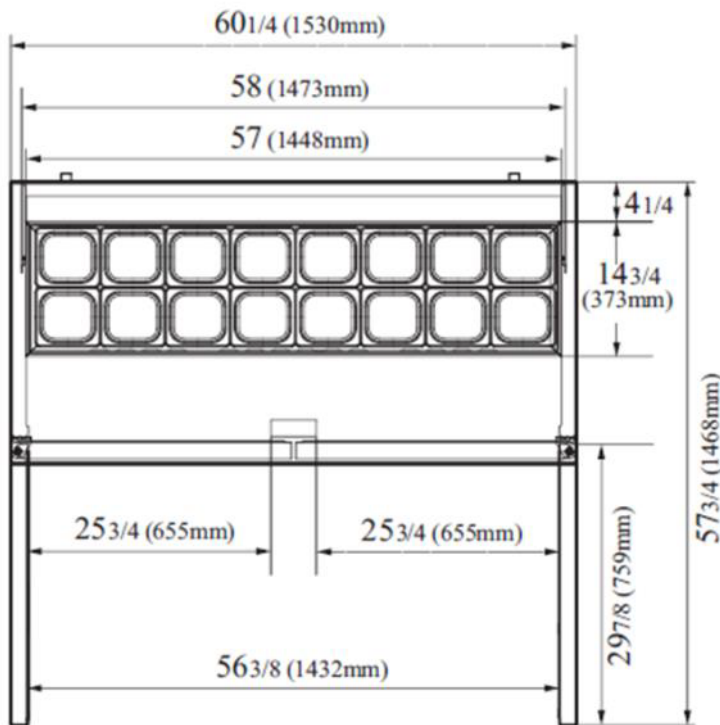

MPP67-B Mesa Pizza

Mesa refrigerada fabricada en acero inoxidable, superficie de trabajo en acero inoxidable, 2 puertas con cierre automático y manijas ergonómicas, rejillas por cada puerta, empaques magnéticos para asegurar el sellado en el cierre. Cuenta con termostato electrónico de fácil programación para fijar la temperatura deseada.

Modelo	Cap.	Pt.	Entr.	Dimensiones	Temp.	Voltaje	Refrig.	Peso
MPP67-B	20 Ft3.	2	2	170.2x81.9x91cm	+0 ~ +5 °C	115V/1/60Hz	R134a	150Kg

- Garantía limitada de 1 año.
- Garantía limitada de 3 meses en partes eléctricas.
- Para hacer válidas las garantías diríjase a Euromex Service.