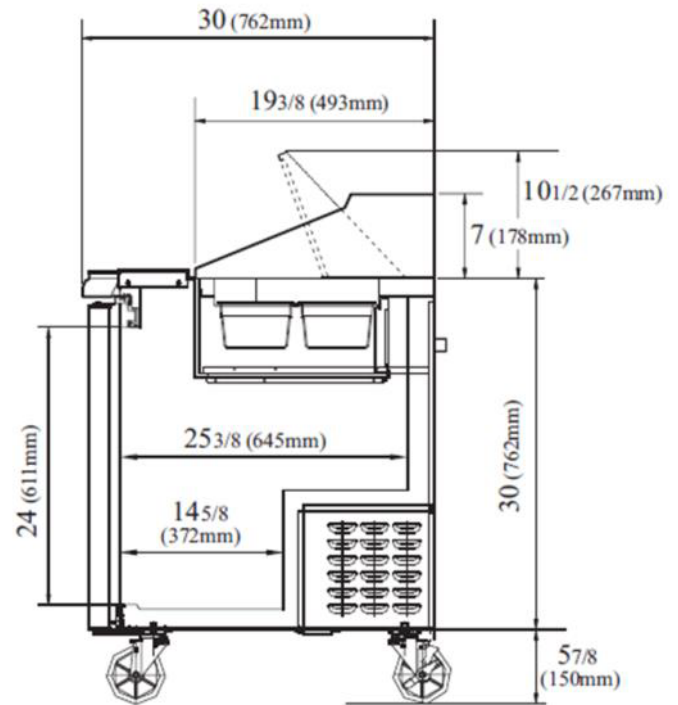

MS60-B Mesa de Servicio

Mesa de servicio fabricada en acero inoxidable, con tajo de preparación de Polietileno de baja densidad, fácil de remover y amplia profundidad. Espacio para colocar insertos con cubierta abatible, utilizando un sistema inteligente de enfriamiento que mantiene estable la temperatura. Una puerta con cierre automático y manijas ergonómicas, rejillas por cada puerta, empaques magnéticos para asegurar el sellado en el cierre. Cuenta con termostato electrónico de fácil programación para fijar la temperatura deseada.

Modelo	Cap.	Pt.	Entr.	Dimensiones	Temp.	Voltaje	Refrig.	Peso
MS60-B	475Lt.	2	1	153.3x76.2x108.2cm	0 ~ +4 °C	115V/1/60Hz	R134a	112Kg

- Garantía limitada de 1 año.
- Garantía limitada de 3 meses en partes eléctricas.
- Para hacer válidas las garantías diríjase a Euromex Service.