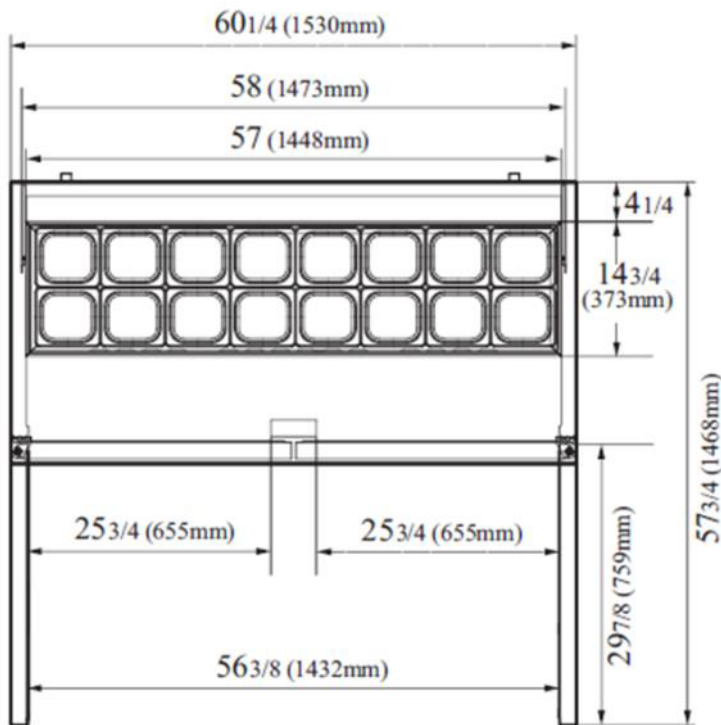

MS60-B Mesa de Servicio

Mesa de servicio fabricada en acero inoxidable, con tajo de preparación de Polietileno de baja densidad, fácil de remover y amplia profundidad. Espacio para colocar insertos con cubierta abatible, utilizando un sistema inteligente de enfriamiento que mantiene estable la temperatura. Una puerta con cierre automático y manijas ergonómicas, rejillas por cada puerta, empaques magnéticos para asegurar el sellado en el cierre. Cuenta con termostato electrónico de fácil programación para fijar la temperatura deseada.

Modelo	Cap.	Pt.	Entr.	Dimensiones	Temp.	Voltaje	Refrig.	Peso
MS60-B	475Lt.	2	1	153.3x76.2x108.2cm	0 ~ +4 °C	115V/1/60Hz	R134a	112Kg

- Garantía limitada de 1 año.
- Garantía limitada de 3 meses en partes eléctricas.
- Para hacer válidas las garantías diríjase a Euromex Service.