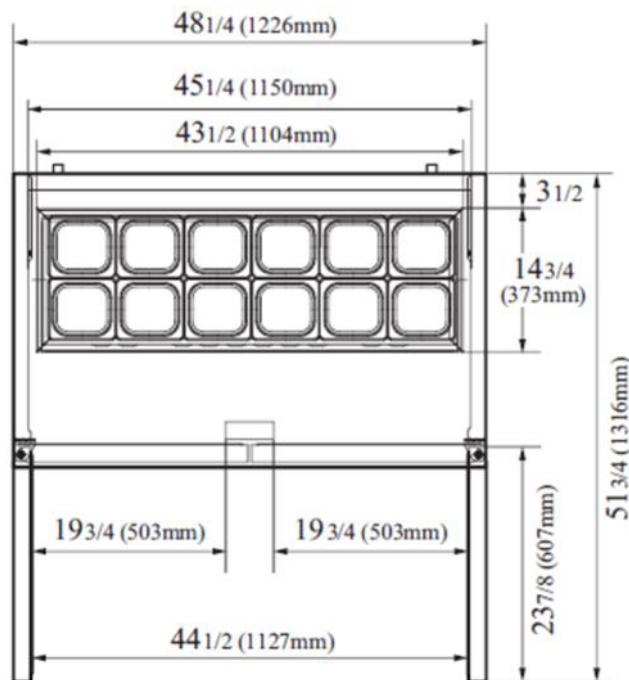

MS48-B Mesa de Servicio

Mesa de servicio fabricada en acero inoxidable, con tajo de preparación de Polietileno de baja densidad, fácil de remover y amplia profundidad. Espacio para colocar insertos con cubierta abatible, utilizando un sistema inteligente de enfriamiento que mantiene estable la temperatura. Una puerta con cierre automático y manijas ergonómicas, rejillas por cada puerta, empaques magnéticos para asegurar el sellado en el cierre. Cuenta con termostato electrónico de fácil programación para fijar la temperatura deseada.

Modelo	Cap.	Pt.	Entr.	Dimensiones	Temp.	Voltaje	Refrig.	Peso
MS48-B	372Lt.	2	1	122.7x76.2x108.2cm	0 ~ +4 °C	115V/1/60Hz	R134a	100kg

- Garantía limitada de 1 año.
- Garantía limitada de 3 meses en partes eléctricas.
- Para hacer válidas las garantías diríjase a Euromex Service.