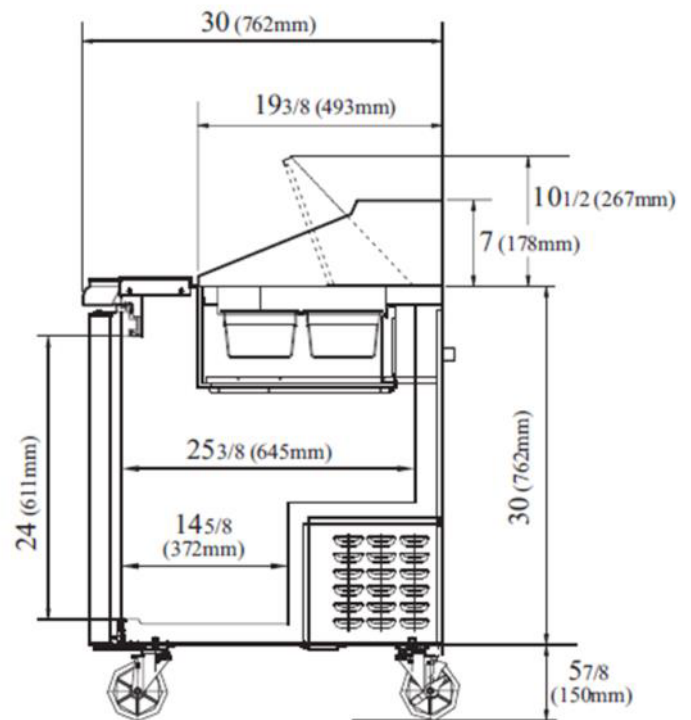

MS48-B Mesa de Servicio

Mesa de servicio fabricada en acero inoxidable, con tajo de preparación de Polietileno de baja densidad, fácil de remover y amplia profundidad. Espacio para colocar insertos con cubierta abatible, utilizando un sistema inteligente de enfriamiento que mantiene estable la temperatura. Una puerta con cierre automático y manijas ergonómicas, rejillas por cada puerta, empaques magnéticos para asegurar el sellado en el cierre. Cuenta con termostato electrónico de fácil programación para fijar la temperatura deseada.

Modelo	Cap.	Pt.	Entr.	Dimensiones	Temp.	Voltaje	Refrig.	Peso
MS48-B	372Lt.	2	1	122.7x76.2x108.2cm	0 ~ +4 °C	115V/1/60Hz	R134a	100kg

- Garantía limitada de 1 año.
- Garantía limitada de 3 meses en partes eléctricas.
- Para hacer válidas las garantías diríjase a Euromex Service.