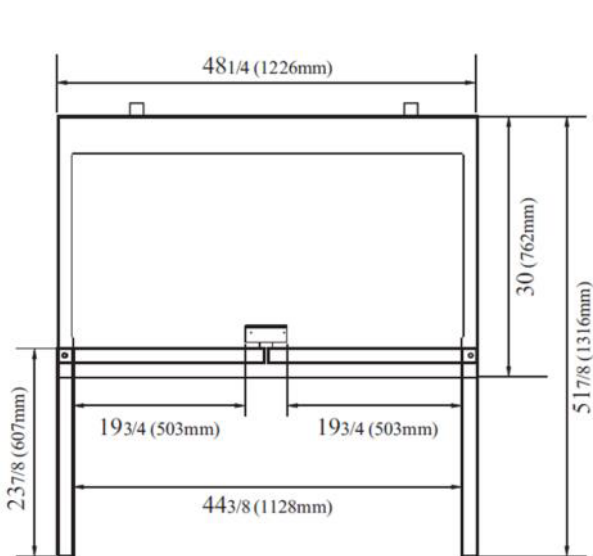

## MUC48-B Mesa Bajo Mostrador

Mesa refrigerada fabricada 100% en acero inoxidable, superficie de trabajo tipo undercounter, 2 puertas con cierre automático y manijas ergonómicas, rejillas por cada puerta, empaques magnéticos para asegurar el sellado en el cierre. Controles digitales; que permiten un mejor control de temperatura y fácil programación para fijar la temperatura deseada. Sistema automático de deshielo. Sistema de "Ahorro energético".

Modelo	Cap.	Pt.	Entr.	Dimensiones	Temp.	Voltaje	Refrig.	Peso
MUC48-B	372Lt.	2	2	122.7x76.2x91.2cm	+0 ~ +4 °C	115V/1/60Hz	R134a	87kg

- Garantía limitada de 1 año.
- Garantía limitada de 3 meses en partes eléctricas.
- Para hacer válidas las garantías diríjase a Euromex Service.