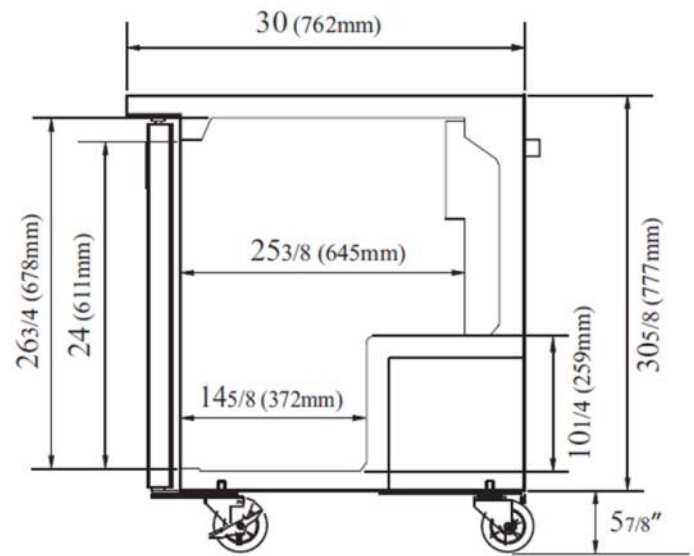

## MUC48-B Mesa Bajo Mostrador

Mesa refrigerada fabricada 100% en acero inoxidable, superficie de trabajo tipo undercounter, 2 puertas con cierre automático y manijas ergonómicas, rejillas por cada puerta, empaques magnéticos para asegurar el sellado en el cierre. Controles digitales; que permiten un mejor control de temperatura y fácil programación para fijar la temperatura deseada. Sistema automático de deshielo. Sistema de "Ahorro energético".

Modelo	Cap.	Pt.	Entr.	Dimensiones	Temp.	Voltaje	Refrig.	Peso
MUC48-B	372Lt.	2	2	122.7x76.2x91.2cm	+0 ~ +4 °C	115V/1/60Hz	R134a	87kg

- Garantía limitada de 1 año.
- Garantía limitada de 3 meses en partes eléctricas.
- Para hacer válidas las garantías diríjase a Euromex Service.