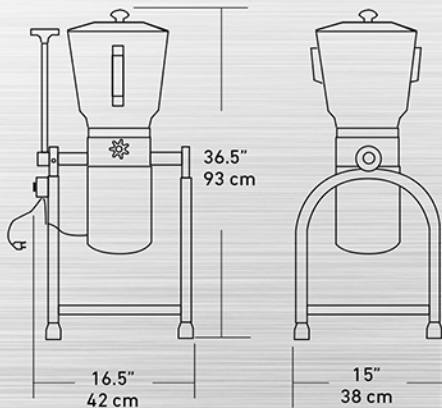

LA LÍNEA DE LICUADORAS INDUSTRIALES JR LE BRINDAN AL USUARIO POTENCIA, HIGIENE Y DURABILIDAD, AL COMBINAR MATERIALES DE ALTA CALIDAD CON UN DISEÑO PRÁCTICO Y FUNCIONAL.

Capacidad del vaso	12 Litros
*Motor	1 HP / 0.373 kw
Volts	110/220 volts
Revoluciones por minuto	3,750 RPM
Peso	21 Kg / 46 lb
Peso con empaque	25 Kg / 55 lb

*Motor disponible en 110 Volts / 60 Hz y/o 220 Volts / 60 Hz (opcional).

Imagen 2

LICUADORA INDUSTRIAL

LPK-12M

EFICIENCIA

Gracias al diseño de sus cuchillas, fácilmente se licúan los productos sólidos, haciendo más rápido y eficiente el trabajo. Las cuchillas están hechas de acero inoxidable, son higiénicas y de mínimo mantenimiento.

VASO HIGIENICO Y RESISTENTE (12 LITROS)

Está construido en acero inoxidable de alta calidad, el cual le garantiza el no contaminar su producto con olores o sabores desagradables, a la vez de ser muy resistente y fácil de limpiar.

POTENCIA

Debido a su motor de 1 HP (3,750 RPM) las licuadoras PROTEK son capaces de licuar hasta los productos que tradicionalmente se consideran difíciles de procesar.

RESISTENTE A LA CORROSION

El vaso y la cubierta del motor están contruidos en acero inoxidable, y la base tubular tiene acabado epóxico libre de plomo, este acabado es altamente resistente a la corrosión, además la base cuenta con patas ajustables.

DISEÑO DE FACIL LIMPIEZA Y MANTENIMIENTO

Gracias a su diseño de partes desmontables y lavables a chorro de agua, se reduce el tiempo empleado en limpiar y/o dar mantenimiento.

PRACTICO SISTEMA DE VACIADO

Con este sistema, usted no tendrá que desmontar el vaso para vaciar el producto, con solo estirar la perilla se libera el candado y la palanca queda preparada para descargar (imagen 2).

Distribuido por Imbera México

Carretera México Tequisquiapan km 3.2
Zona Industrial Valle de Oro
CP. 76803
San Juan del Río, Querétaro

WWW.IMBERACOOING.COM