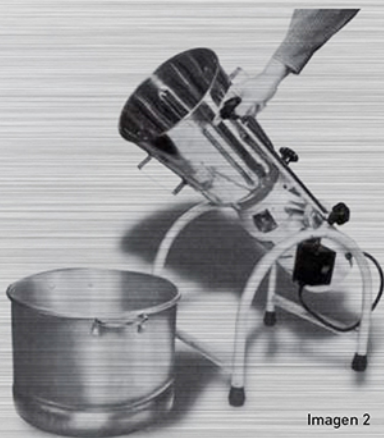

LA LÍNEA DE LICUADORAS INDUSTRIALES JR LE BRINDAN AL USUARIO POTENCIA, HIGIENE Y DURABILIDAD, AL COMBINAR MATERIALES DE ALTA CALIDAD CON UN DISEÑO PRÁCTICO Y FUNCIONAL.

Capacidad del vaso	12 Litros
*Motor	1 HP / 0.373 kw
Volts	110/220 volts
Revoluciones por minuto	3,750 RPM
Peso	21 Kg / 46 lb
Peso con empaque	25 Kg / 55 lb

*Motor disponible en 110 Volts / 60 Hz y/o 220 Volts / 60 Hz (opcional).

Imagen 2

LICUADORA INDUSTRIAL

LPK-12M

EFICIENCIA

Gracias al diseño de sus cuchillas, fácilmente se licúan los productos sólidos, haciendo más rápido y eficiente el trabajo. Las cuchillas están hechas de acero inoxidable, son higiénicas y de mínimo mantenimiento.

VASO HIGIENICO Y RESISTENTE (12 LITROS)

Está construido en acero inoxidable de alta calidad, el cual le garantiza el no contaminar su producto con olores o sabores desagradables, a la vez de ser muy resistente y fácil de limpiar.

POTENCIA

Debido a su motor de 1 HP (3,750 RPM) las licuadoras PROTEK son capaces de licuar hasta los productos que tradicionalmente se consideran difíciles de procesar.

RESISTENTE A LA CORROSION

El vaso y la cubierta del motor están contruidos en acero inoxidable, y la base tubular tiene acabado epóxico libre de plomo, este acabado es altamente resistente a la corrosión, además la base cuenta con patas ajustables.