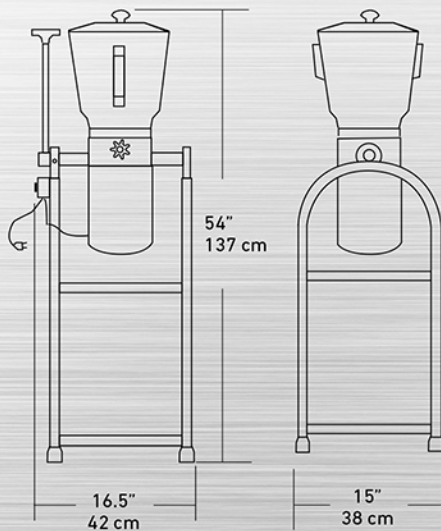

LA LÍNEA DE LICUADORAS INDUSTRIALES JR LE BRINDAN AL USUARIO POTENCIA, HIGIENE Y DURABILIDAD, AL COMBINAR MATERIALES DE ALTA CALIDAD CON UN DISEÑO PRÁCTICO Y FUNCIONAL.

LICUADORA INDUSTRIAL

LPK-12P

Capacidad del vaso	12 Litros
*Motor	1 HP / 0.373 kw
Volts	110/220 volts
Revoluciones por minuto	3,750 RPM
Peso	23 Kg / 50.51 lb
Peso con empaque	29 Kg / 64.1 lb

*Motor disponible en 110 Volts / 60 Hz y/o 220 Volts / 60 Hz (opcional).

Imagen 2

EFICIENCIA

Gracias al diseño de sus cuchillas, fácilmente se licúan los productos sólidos, haciendo más rápido y eficiente el trabajo. Las cuchillas están hechas de acero inoxidable, son higiénicas y de mínimo mantenimiento.

VASO HIGIENICO Y RESISTENTE (12 LITROS)

Está construido en acero inoxidable de alta calidad, el cual le garantiza el no contaminar su producto con olores o sabores desagradables, a la vez de ser muy resistente y fácil de limpiar.

POTENCIA

Debido a su motor de 1 HP (3,750 RPM) las licuadoras PROTEK son capaces de licuar hasta los productos que tradicionalmente se consideran difíciles de procesar.

RESISTENTE A LA CORROSION

El vaso y la cubierta del motor están contruidos en acero inoxidable, y la base tubular tiene acabado epóxico libre de plomo, este acabado es altamente resistente a la corrosión, además la base cuenta con patas ajustables.

DISEÑO DE FACIL LIMPIEZA Y MANTENIMIENTO

Gracias a su diseño de partes desmontables y lavables a chorro de agua, se reduce el tiempo empleado en limpiar y/o dar mantenimiento.

PRACTICO SISTEMA DE VACIADO

Con este sistema, usted no tendrá que desmontar el vaso para vaciar el producto, con solo estirar la perilla se libera el candado y la palanca queda preparada para descargar (imagen 2).

Distribuido por Imbera México

Carretera México Tequisquiapan km 3.2
Zona Industrial Valle de Oro
CP. 76803
San Juan del Río, Querétaro

WWW.IMBERACOOING.COM