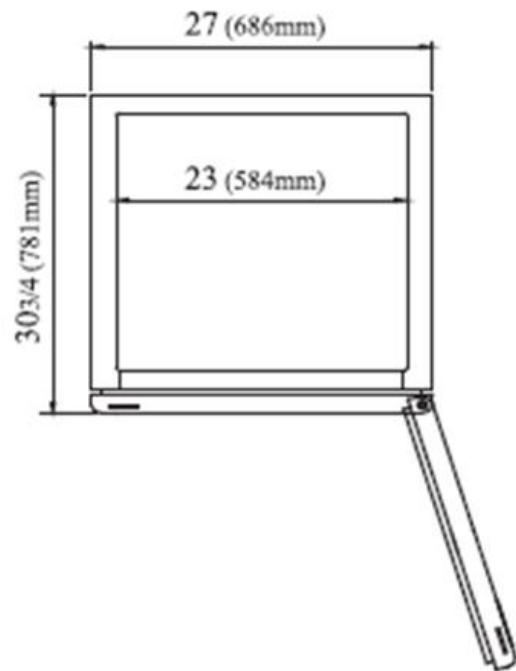

CVA23-B Congelador

Congelador vertical de una puerta, fabricado en acero Inoxidable; por dentro y por fuera. Compresor montado en la parte inferior. Diseño de lujo y acabados profesionales. Cuenta con controles digitales, para contar con temperaturas más precisas. Sistema de insulación de poliuretano de alta densidad, que reduce la perdida de temperatura. Sistema automático de "defrost". Rejillas ajustables en el interior e incluye la bandeja de desague. Cuenta con ruedas de alto impacto de 5 pulgadas de diámetro. Sistema de ahorro de energía.

Modelo	Cap.	Pt.	Entr.	Dimensiones	Temp.	Voltaje	Refrig.	Consumo	Peso
CVA23-B	600Lt.	1	3	68x79x201cm	-24 ~ -03°C	120V/1/60Hz	R134a	4.2KWh/24h	111kg

- Garantía limitada de 1 año.
- Garantía limitada de 3 meses en partes eléctricas.
- Para hacer válidas las garantías diríjase a Euromex Service.