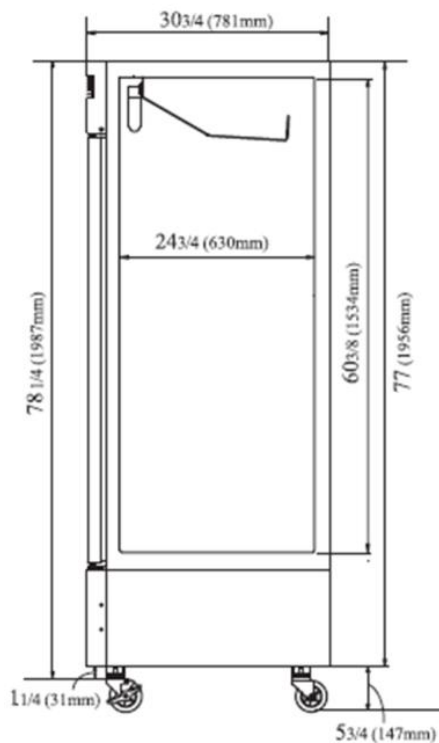

CVA23-B Congelador

Congelador vertical de una puerta, fabricado en acero Inoxidable; por dentro y por fuera. Compresor montado en la parte inferior. Diseño de lujo y acabados profesionales. Cuenta con controles digitales, para contar con temperaturas más precisas. Sistema de insulación de poliuretano de alta densidad, que reduce la perdida de temperatura. Sistema automático de "defrost". Rejillas ajustables en el interior e incluye la bandeja de desague. Cuenta con ruedas de alto impacto de 5 pulgadas de diámetro. Sistema de ahorro de energía.

Modelo	Cap.	Pt.	Entr.	Dimensiones	Temp.	Voltaje	Refrig.	Consumo	Peso
CVA23-B	600Lt.	1	3	68x79x201cm	-24 ~ -03°C	120V/1/60Hz	R134a	4.2KWh/24h	111kg

- Garantía limitada de 1 año.
- Garantía limitada de 3 meses en partes eléctricas.
- Para hacer válidas las garantías diríjase a Euromex Service.