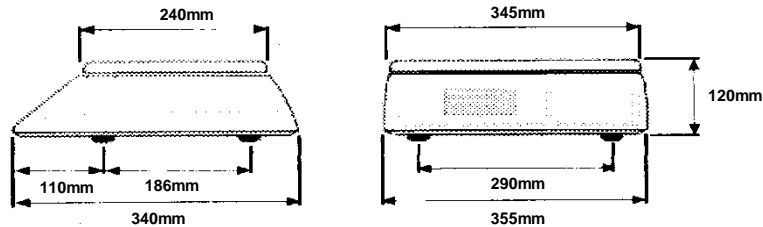

BASCULA COMERCIAL PESO-PRECIO-TOTAL BCC30

Capacidad para 30kg
Plataforma de acero inoxidable
Indicación digital de cuarzo líquido
Batería recargable incluida

DISEÑO, CALIDAD Y TECNOLOGIA AMIGABLE AL ALCANCE DE SU NEGOCIO

Bascula Comercial

BCC 30

DIMENSIONES

Especificaciones

DESCRIPCIÓN

Báscula electrónica con indicación digital del precio por kg y total a pagar, con capacidad de 30kg y graduaciones de 5g/10g, indicación en ventanillas por ambos lados, cuatro memorias programables, función de calculo de cambio.

Ofreciendo hasta 200 horas de operación continua sin necesidad de recargar.

CARACTERISTICAS

Capacidad	15/30kg
Indicación Minima	e = d = 5/10 g
Indicación	Cuarzo líquido
Iluminación indicación	Incluida
Alimentación eléctrica	100-240Vca 50/60Hz
Batería	Recargable integrada
Tara	30 kg negativos
Plataforma	Acero inoxidable de 345mm X 240mm
Indicación precio unitario	999.99 máximo 5 dígitos
Indicación total a pagar	9999.99 máximo 6 dígitos
Temperatura de trabajo	0°C a 40°C
Temperatura almacenaje	-10°C a 50°C
Peso	Neto 3.200kg / Bruto 3.600kg
Dimensiones empaque	400mm X 380mm X 145mm